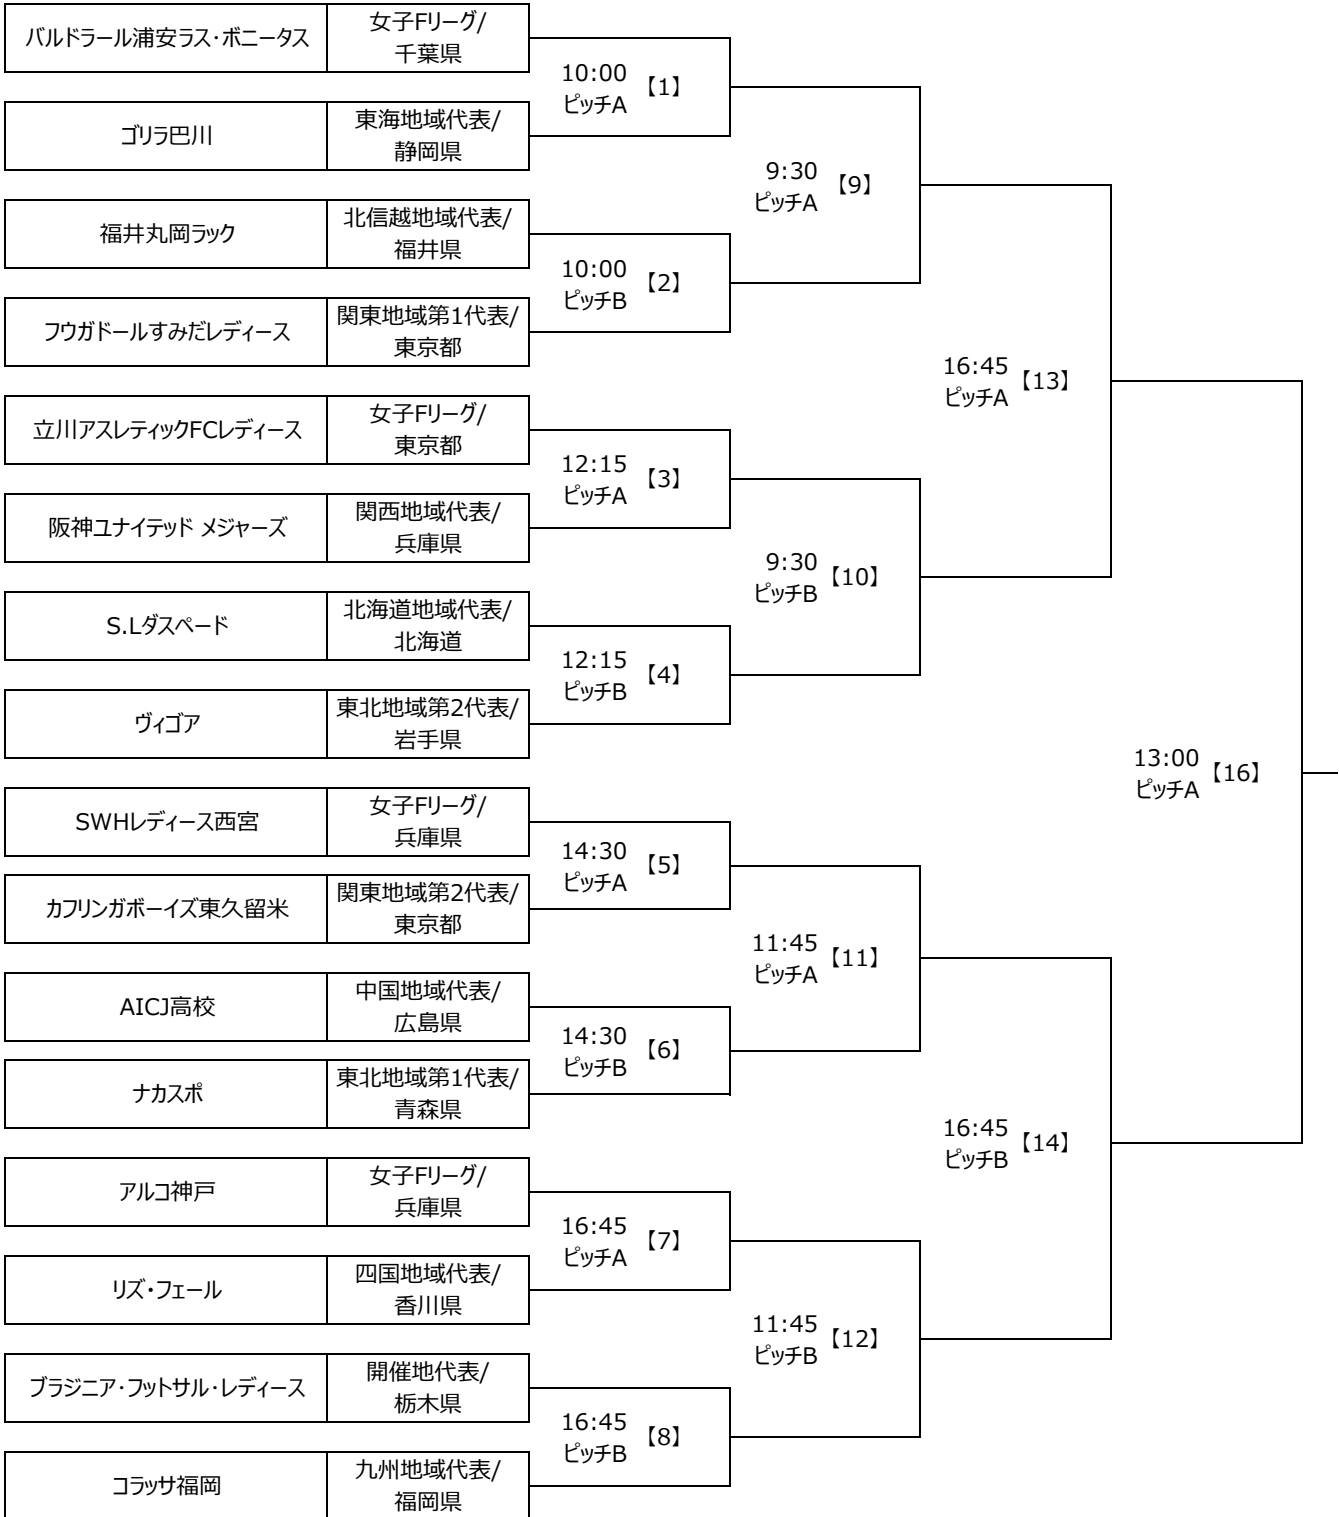

JFA 第20回全日本女子フットサル選手権大会

組合せ

会場：日環アリーナ栃木（栃木県宇都宮市）

1回戦 2/10 (土) 準々決勝 2/11 (日) 準決勝 2/11 (日) 決勝 2/12 (月)

13:00
ピッチA

【16】

3位決定戦
2/12 (月)

※【】内数字はマッチナンバー