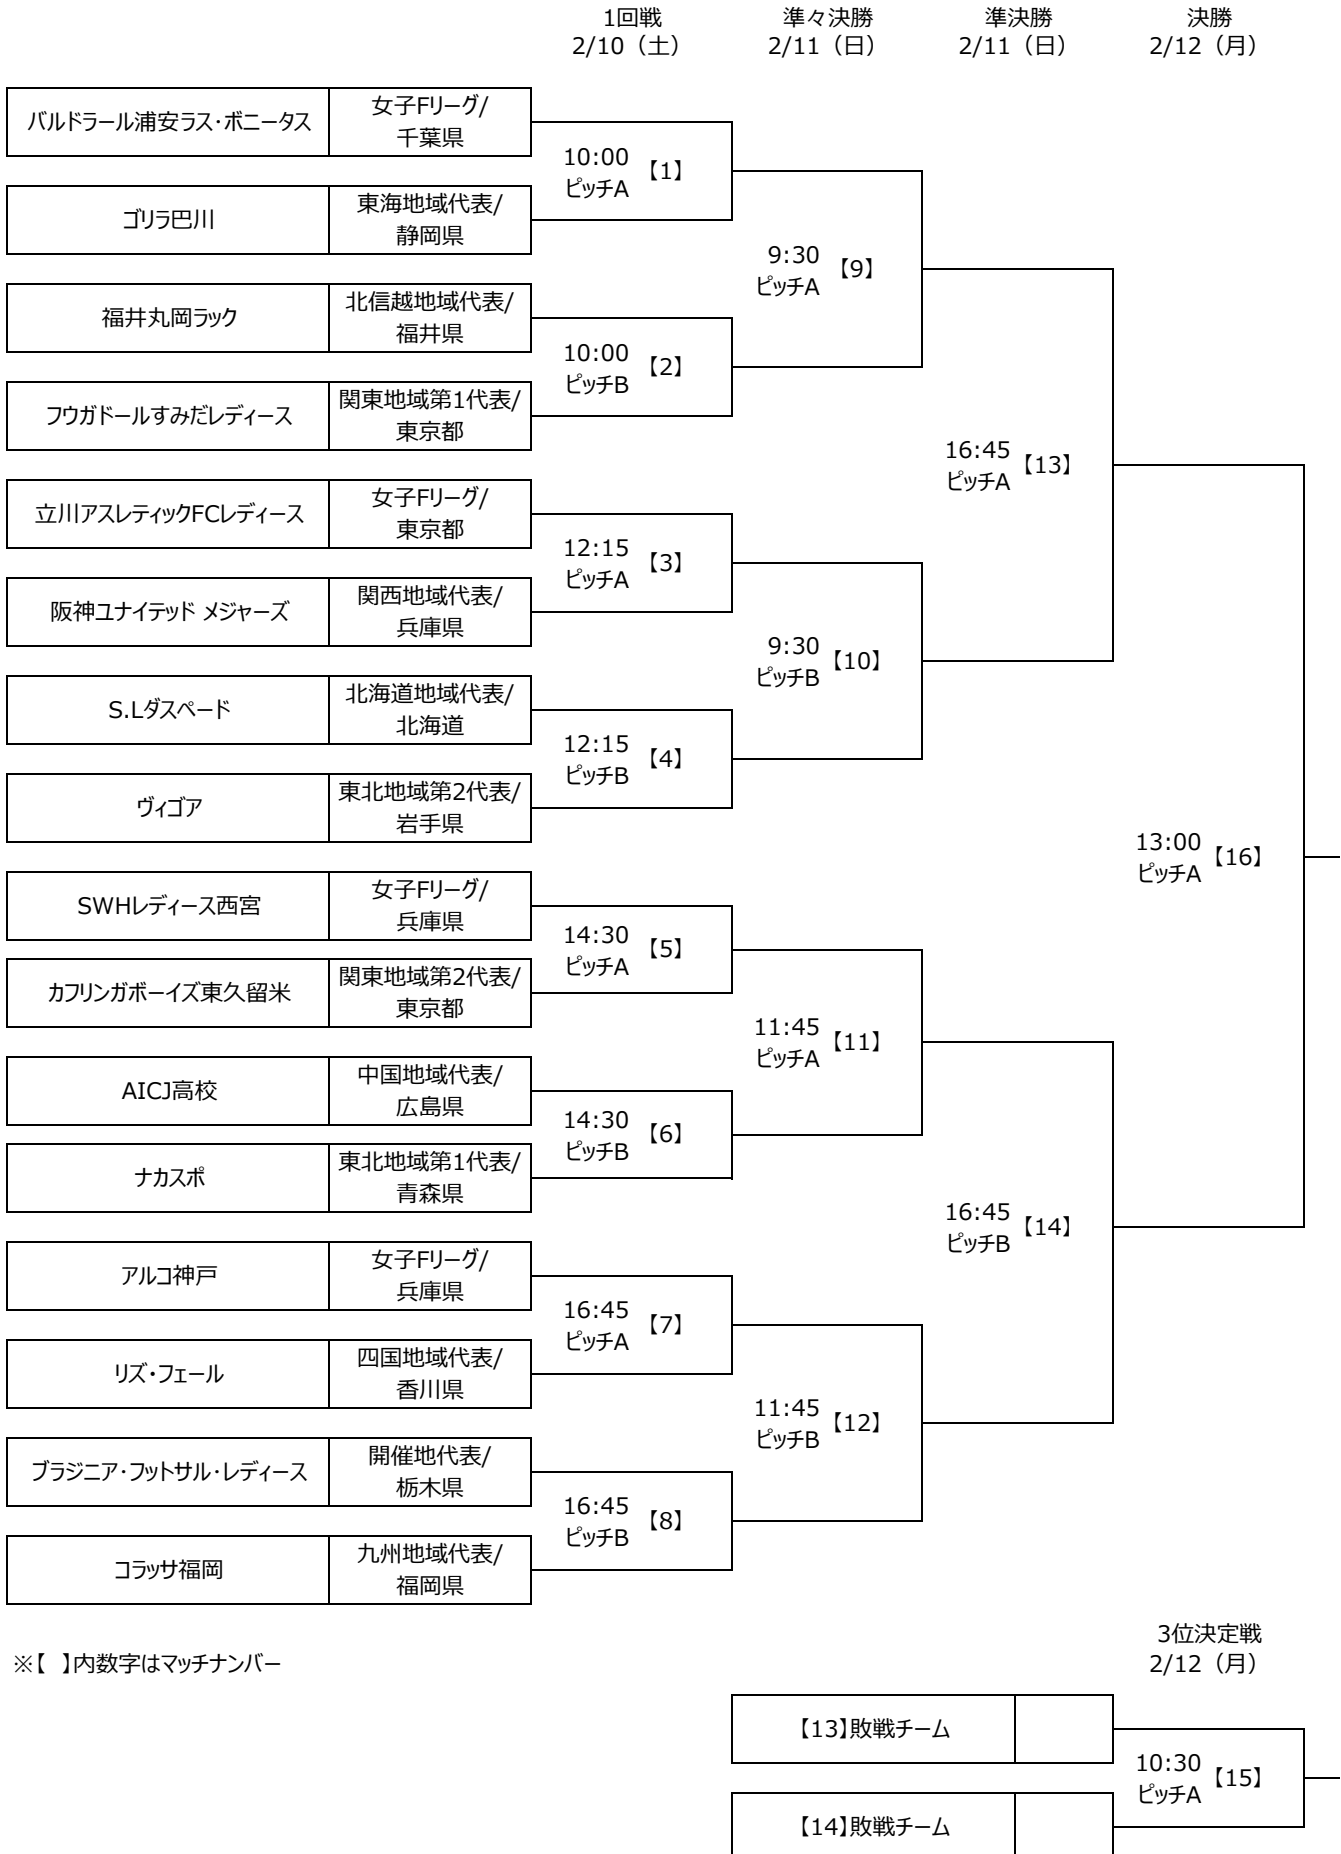

JFA 第20回全日本女子フットサル選手権大会

組合せ

会場：日環アリーナ栃木（栃木県宇都宮市）

※【 】内数字はマッチナンバー